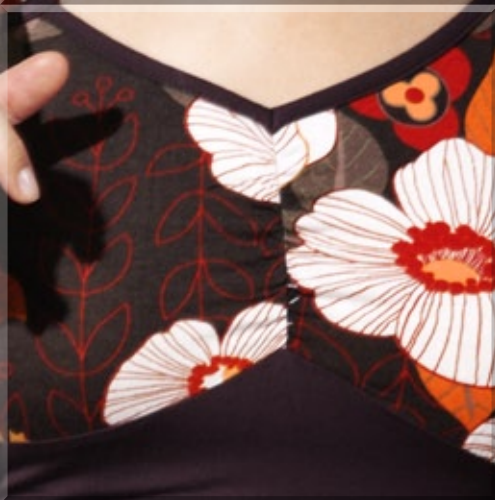

~~24.90~~ **19.90**

36 t/m 42

Janet D.

~~22.90~~ **16.90**

36 t/m 42

easy STREET

~~24.90~~ **19.90**

36 t/m 42

Janet D.

~~22.90~~ **16.90**

Leer gevoerd
Ook in bruin
36 t/m 42

easy STREET

~~29.90~~ **24.90**

36 t/m 42

Janet D.

~~22.90~~ **16.90**

Leer gevoerd
Ook in bruin
36 t/m 42

easy STREET

~~29.90~~ **24.90**

36 t/m 42

Janet D.

~~29.90~~ **24.90**

36 t/m 42

easy STREET

HELEMAAL **vanHaren**